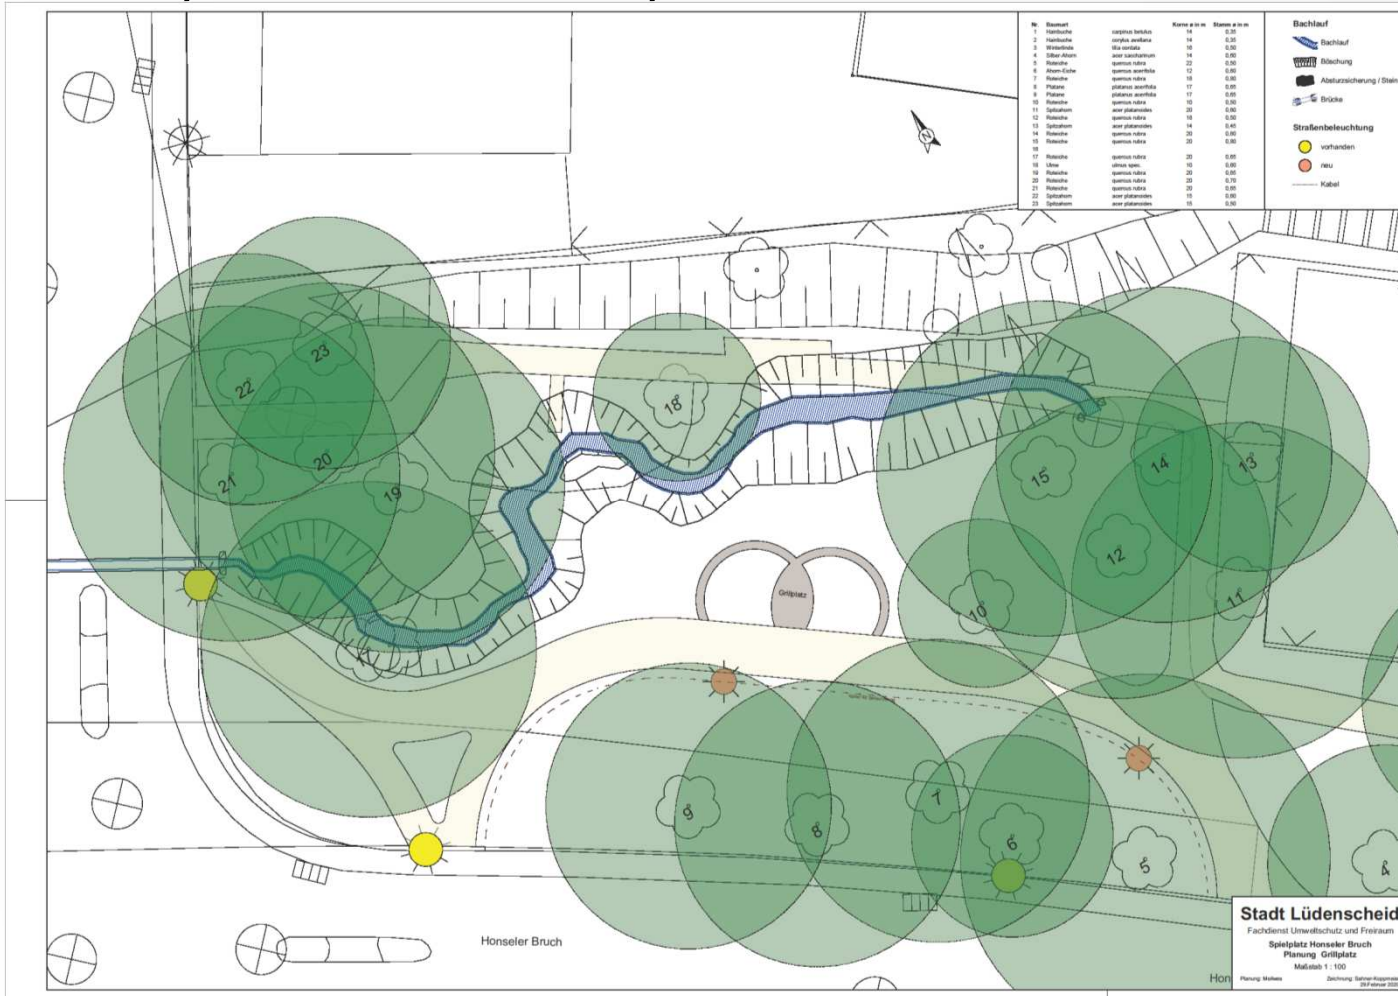

Honseler Bruch

Bachrenaturierung und Neugestaltung des Spielplatzes

Honseler Bruch

Bachrenaturierung und Neugestaltung des Spielplatzes

- Renaturierung des Honseler Baches
- Übersicht des Planungsbereiches
- Detailplan zum Spielplatz
- Detailplan zum Fitnessplatz
- Detailplan zum Grillplatz

Gesamtübersicht

Sich treffen

Balancieren

Hochklettern

über Brücken
gehen

Kletternetzanlage J4811

EM-G-2310-FVZ/PULV

Wasserspiel

Archimedische Schraube

Calisthenics

Liegestütz

Stationsschild

Detailplan zum Grillplatz

Stand 15. April 2020

Fachdienst 67

Skizze Grillplatz