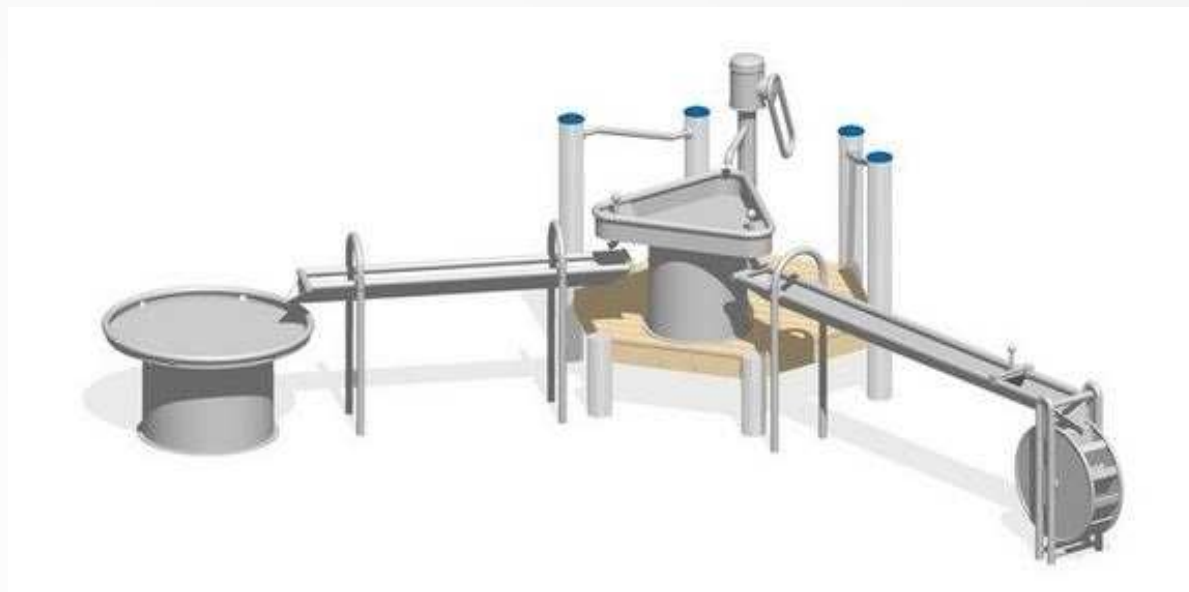

Honseler Bruch

Bachrenaturierung und Neugestaltung des Spielplatzes

Honseler Bruch

Bachrenaturierung und Neugestaltung des Spielplatzes

- Renaturierung des Honseler Baches
- Übersicht des Planungsbereiches
- Detailplan zum Spielplatz
- Detailplan zum Fitnessplatz
- Detailplan zum Grillplatz

Gesamtübersicht

Sich treffen

Balancieren

Hochklettern

über Brücken
gehen

Kletternetzanlage J4811

EM-G-2310-FVZ/PULV

Wasserspiel

Archimedische Schraube

Calisthenics

Liegestütz

Stationsschild

Detailplan zum Grillplatz

Stand 15. April 2020

Fachdienst 67

Skizze Grillplatz