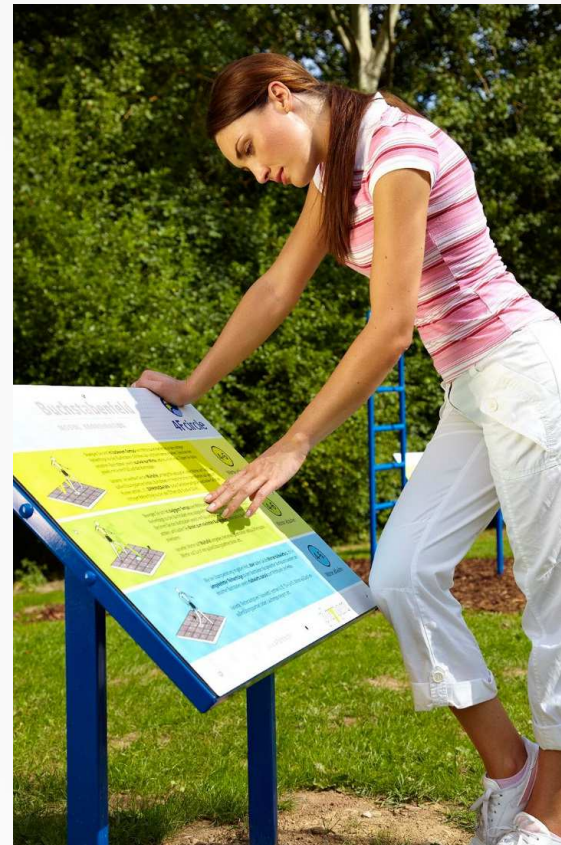

Honseler Bruch

Bachrenaturierung und Neugestaltung des Spielplatzes

Honseler Bruch

Bachrenaturierung und Neugestaltung des Spielplatzes

- Renaturierung des Honseler Baches
- Übersicht des Planungsbereiches
- Detailplan zum Spielplatz
- Detailplan zum Fitnessplatz
- Detailplan zum Grillplatz

Gesamtübersicht

Sich treffen

Balancieren

Hochklettern

über Brücken
gehen

Kletternetzanlage J4811

EM-G-2310-FVZ/PULV

Wasserspiel

Archimedische Schraube

Calisthenics

Liegestütz

Stationsschild

Detailplan zum Grillplatz

Stand 15. April 2020

Fachdienst 67

Skizze Grillplatz