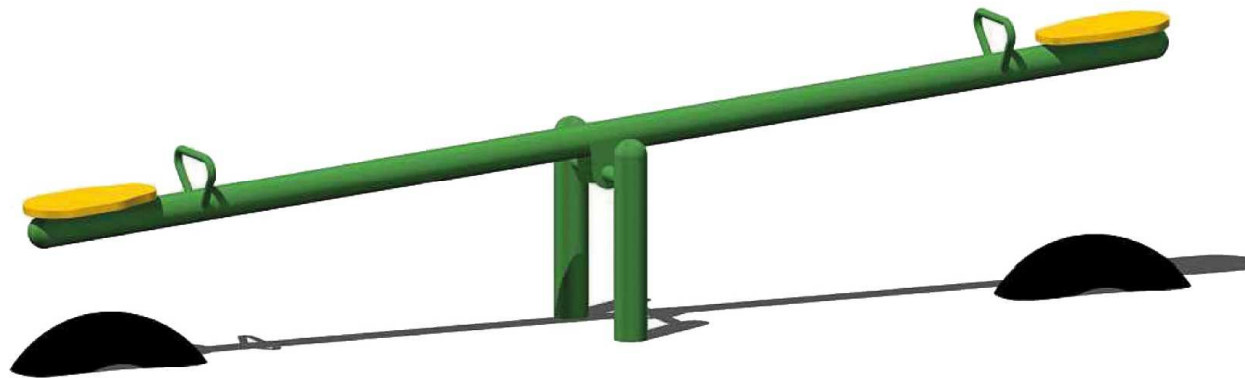

Honseler Bruch

Bachrenaturierung und Neugestaltung des Spielplatzes

Honseler Bruch

Bachrenaturierung und Neugestaltung des Spielplatzes

- Renaturierung des Honseler Baches
- Übersicht des Planungsbereiches
- Detailplan zum Spielplatz
- Detailplan zum Fitnessplatz
- Detailplan zum Grillplatz

Gesamtübersicht

Sich treffen

Balancieren

Hochklettern

über Brücken
gehen

Kletternetzanlage J4811

EM-G-2310-FVZ/PULV

Wasserspiel

Archimedische Schraube

Calisthenics

Liegestütz

Stationsschild

Detailplan zum Grillplatz

Stand 15. April 2020

Fachdienst 67

Skizze Grillplatz