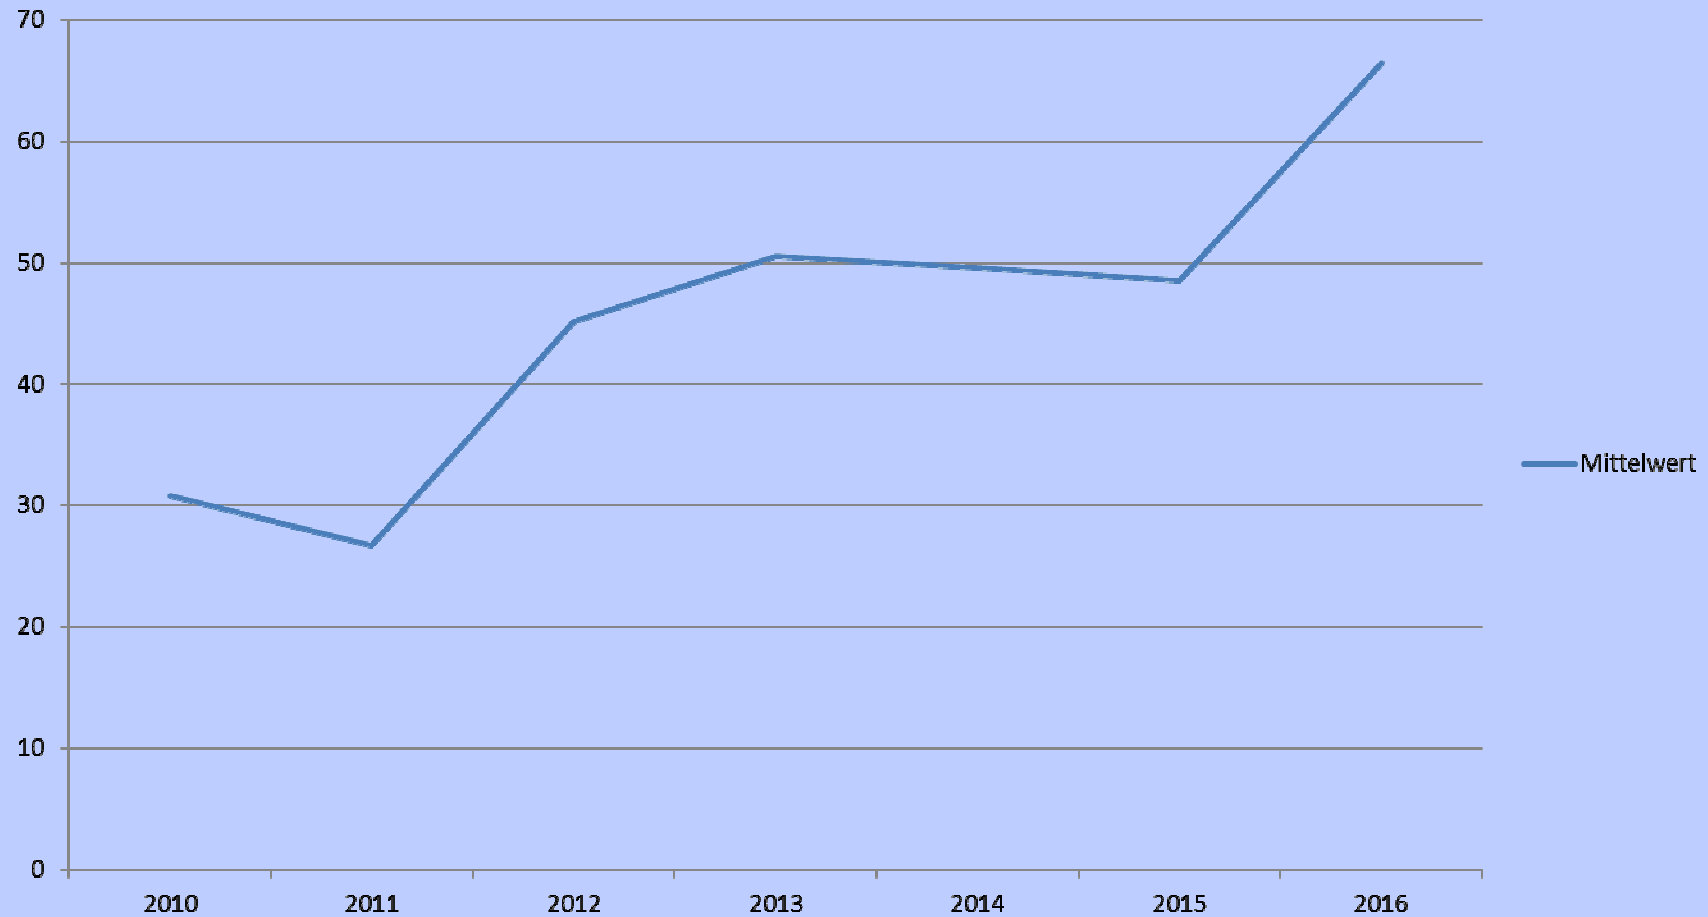

Sachstand Obdachlosigkeit in Lüdenscheid

Einschätzungen des Fachdienstes Recht, Öffentliche Sicherheit und Ordnung und des Caritasverbandes für das Kreisdekanat Altena-Lüdenscheid e.V.

Laut einem Internetbericht des Deutschlandfunks vom 05.12.2016 ist ein massiver Anstieg der Obdachlosenzahlen in der Bundesrepublik Deutschland zu erwarten. Die Bundesarbeitsgemeinschaft Wohnungslosenhilfe hat hierzu Zahlen und Prognosen veröffentlicht. Hiernach würden sich die Obdachlosenzahlen in der Zeit von 2012 bis 2018 von 284.000 auf 546.000 erhöhen. Dies wäre eine Erhöhung um 89%.

Obdachlosenzahlen bundesweit

Postalische Erreichbarkeiten

Mittelwert

Gesamt Wohnungslos			193	189	195	219	258
--------------------	--	--	-----	-----	-----	-----	-----