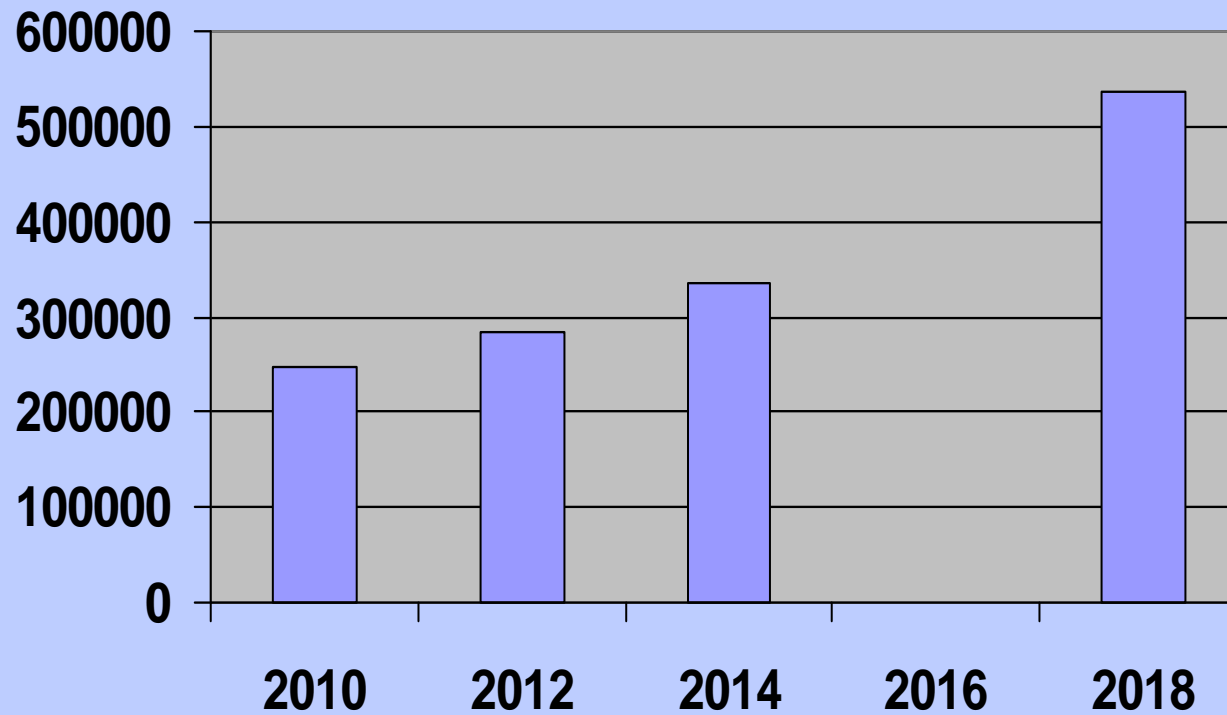

Sachstand Obdachlosigkeit in Lüdenscheid

Einschätzungen des Fachdienstes Recht, Öffentliche Sicherheit und Ordnung und des Caritasverbandes für das Kreisdekanat Altena-Lüdenscheid e.V.

Laut einem Internetbericht des Deutschlandfunks vom 05.12.2016 ist ein massiver Anstieg der Obdachlosenzahlen in der Bundesrepublik Deutschland zu erwarten. Die Bundesarbeitsgemeinschaft Wohnungslosenhilfe hat hierzu Zahlen und Prognosen veröffentlicht. Hiernach würden sich die Obdachlosenzahlen in der Zeit von 2012 bis 2018 von 284.000 auf 546.000 erhöhen. Dies wäre eine Erhöhung um 89%.

Obdachlosenzahlen bundesweit

Postalische Erreichbarkeiten

Mittelwert

Gesamt Wohnungslos			193	189	195	219	258
--------------------	--	--	-----	-----	-----	-----	-----