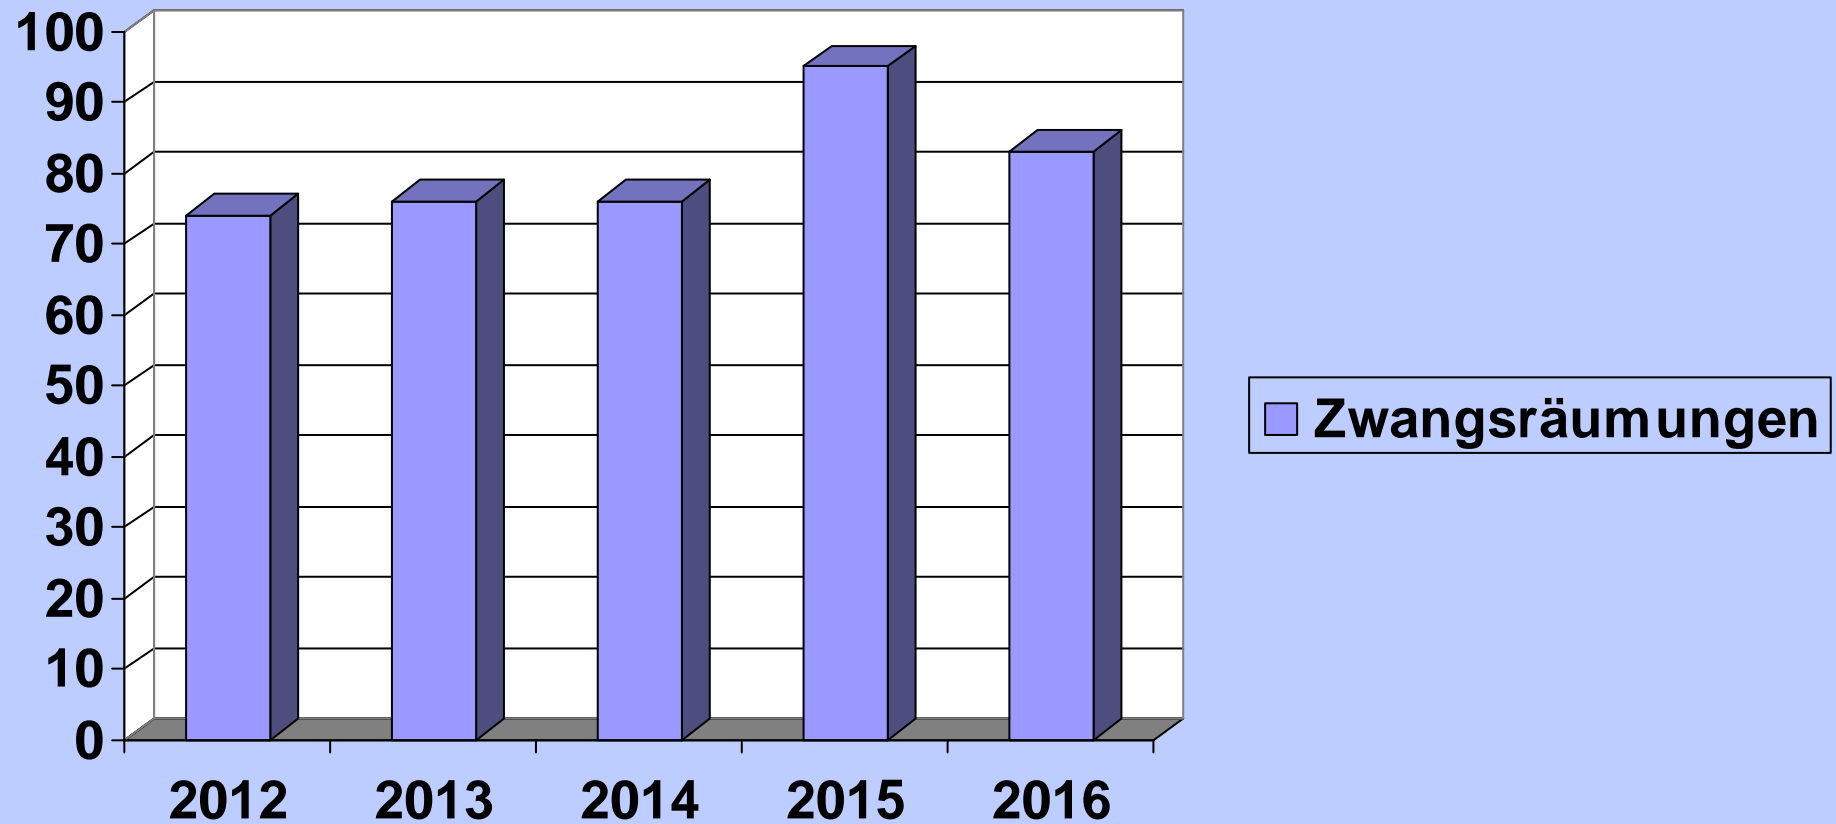

Sachstand Obdachlosigkeit in Lüdenscheid

Einschätzungen des Fachdienstes Recht, Öffentliche Sicherheit und Ordnung und des Caritasverbandes für das Kreisdekanat Altena-Lüdenscheid e.V.

Laut einem Internetbericht des Deutschlandfunks vom 05.12.2016 ist ein massiver Anstieg der Obdachlosenzahlen in der Bundesrepublik Deutschland zu erwarten. Die Bundesarbeitsgemeinschaft Wohnungslosenhilfe hat hierzu Zahlen und Prognosen veröffentlicht. Hiernach würden sich die Obdachlosenzahlen in der Zeit von 2012 bis 2018 von 284.000 auf 546.000 erhöhen. Dies wäre eine Erhöhung um 89%.

Obdachlosenzahlen bundesweit

Postalische Erreichbarkeiten

Mittelwert

Gesamt Wohnungslos			193	189	195	219	258
--------------------	--	--	-----	-----	-----	-----	-----