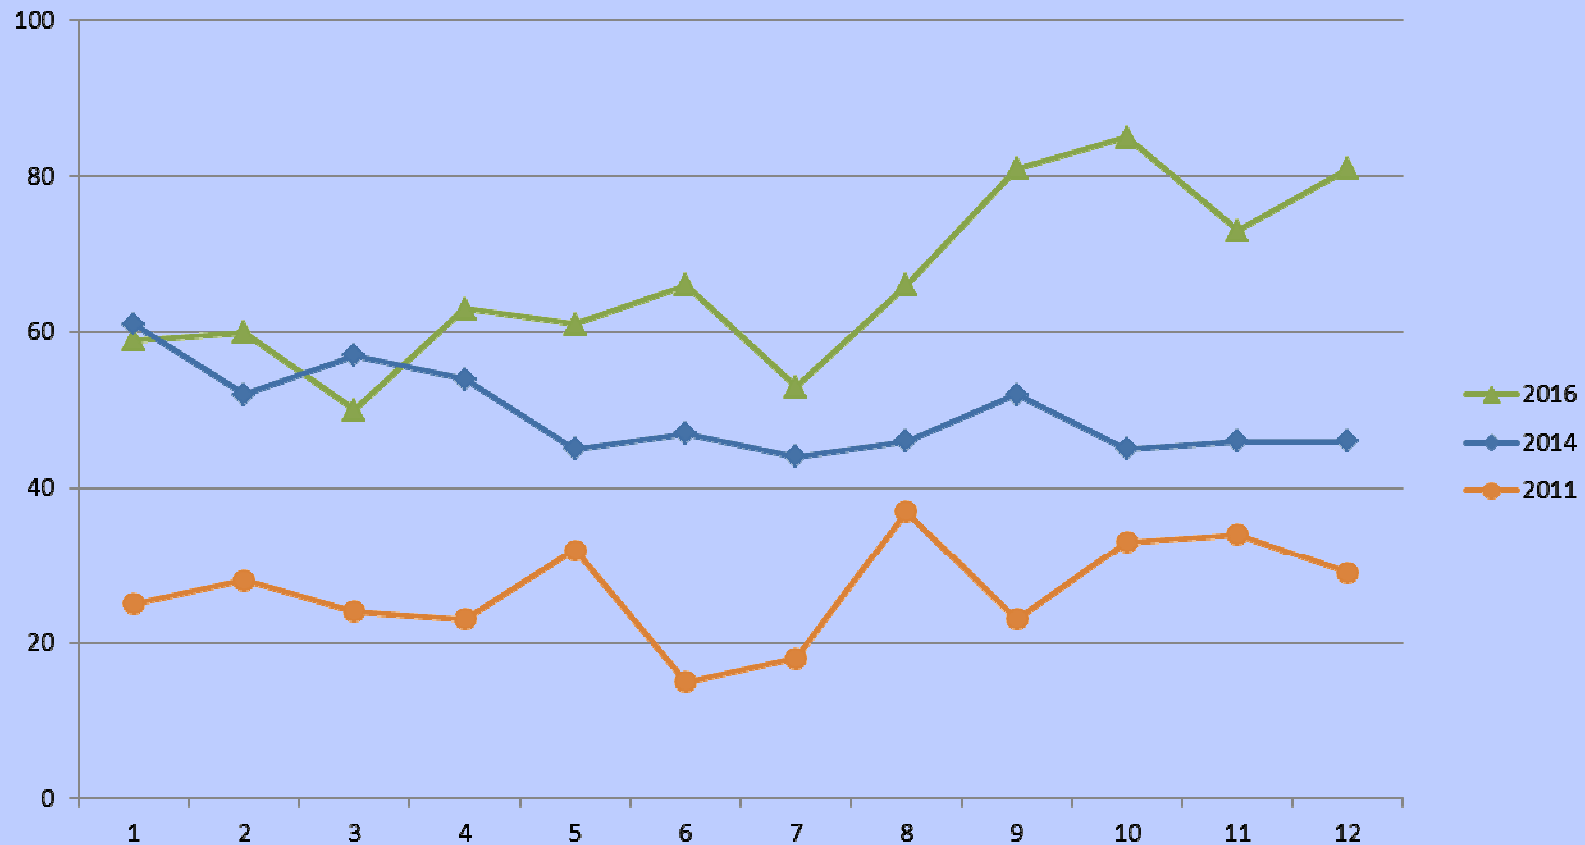

Sachstand Obdachlosigkeit in Lüdenscheid

Einschätzungen des Fachdienstes Recht, Öffentliche Sicherheit und Ordnung und des Caritasverbandes für das Kreisdekanat Altena-Lüdenscheid e.V.

Laut einem Internetbericht des Deutschlandfunks vom 05.12.2016 ist ein massiver Anstieg der Obdachlosenzahlen in der Bundesrepublik Deutschland zu erwarten. Die Bundesarbeitsgemeinschaft Wohnungslosenhilfe hat hierzu Zahlen und Prognosen veröffentlicht. Hiernach würden sich die Obdachlosenzahlen in der Zeit von 2012 bis 2018 von 284.000 auf 546.000 erhöhen. Dies wäre eine Erhöhung um 89%.

Obdachlosenzahlen bundesweit

Postalische Erreichbarkeiten

Mittelwert

Gesamt Wohnungslos			193	189	195	219	258
--------------------	--	--	-----	-----	-----	-----	-----