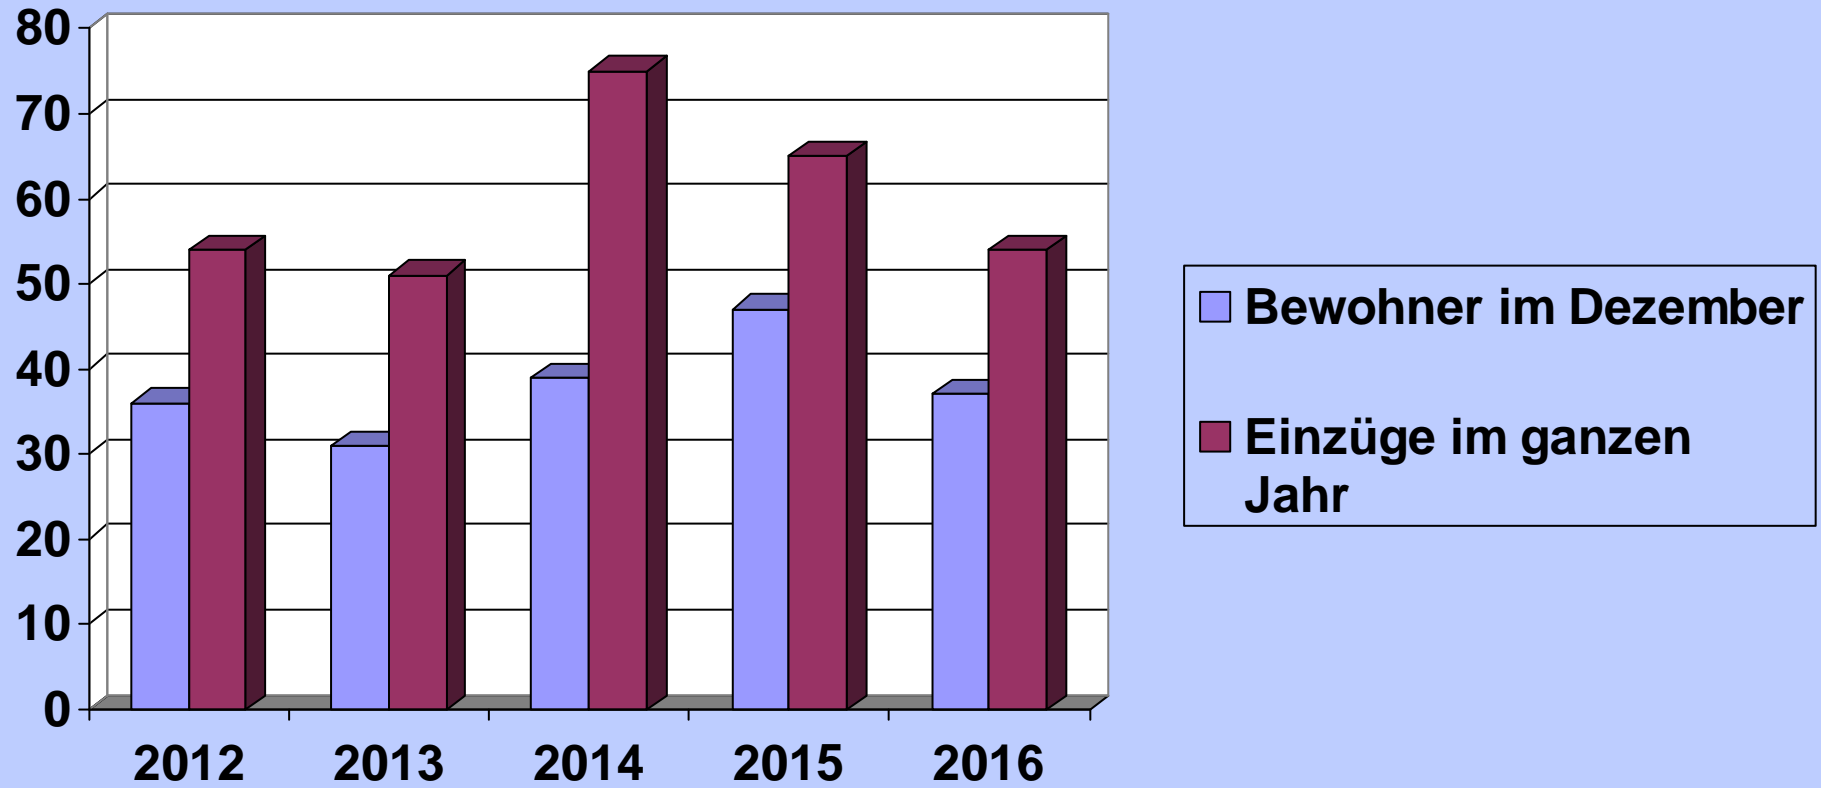

Sachstand Obdachlosigkeit in Lüdenscheid

Einschätzungen des Fachdienstes Recht, Öffentliche Sicherheit und Ordnung und des Caritasverbandes für das Kreisdekanat Altena-Lüdenscheid e.V.

Laut einem Internetbericht des Deutschlandfunks vom 05.12.2016 ist ein massiver Anstieg der Obdachlosenzahlen in der Bundesrepublik Deutschland zu erwarten. Die Bundesarbeitsgemeinschaft Wohnungslosenhilfe hat hierzu Zahlen und Prognosen veröffentlicht. Hiernach würden sich die Obdachlosenzahlen in der Zeit von 2012 bis 2018 von 284.000 auf 546.000 erhöhen. Dies wäre eine Erhöhung um 89%.

Obdachlosenzahlen bundesweit

Postalische Erreichbarkeiten

Mittelwert

Gesamt Wohnungslos			193	189	195	219	258
--------------------	--	--	-----	-----	-----	-----	-----