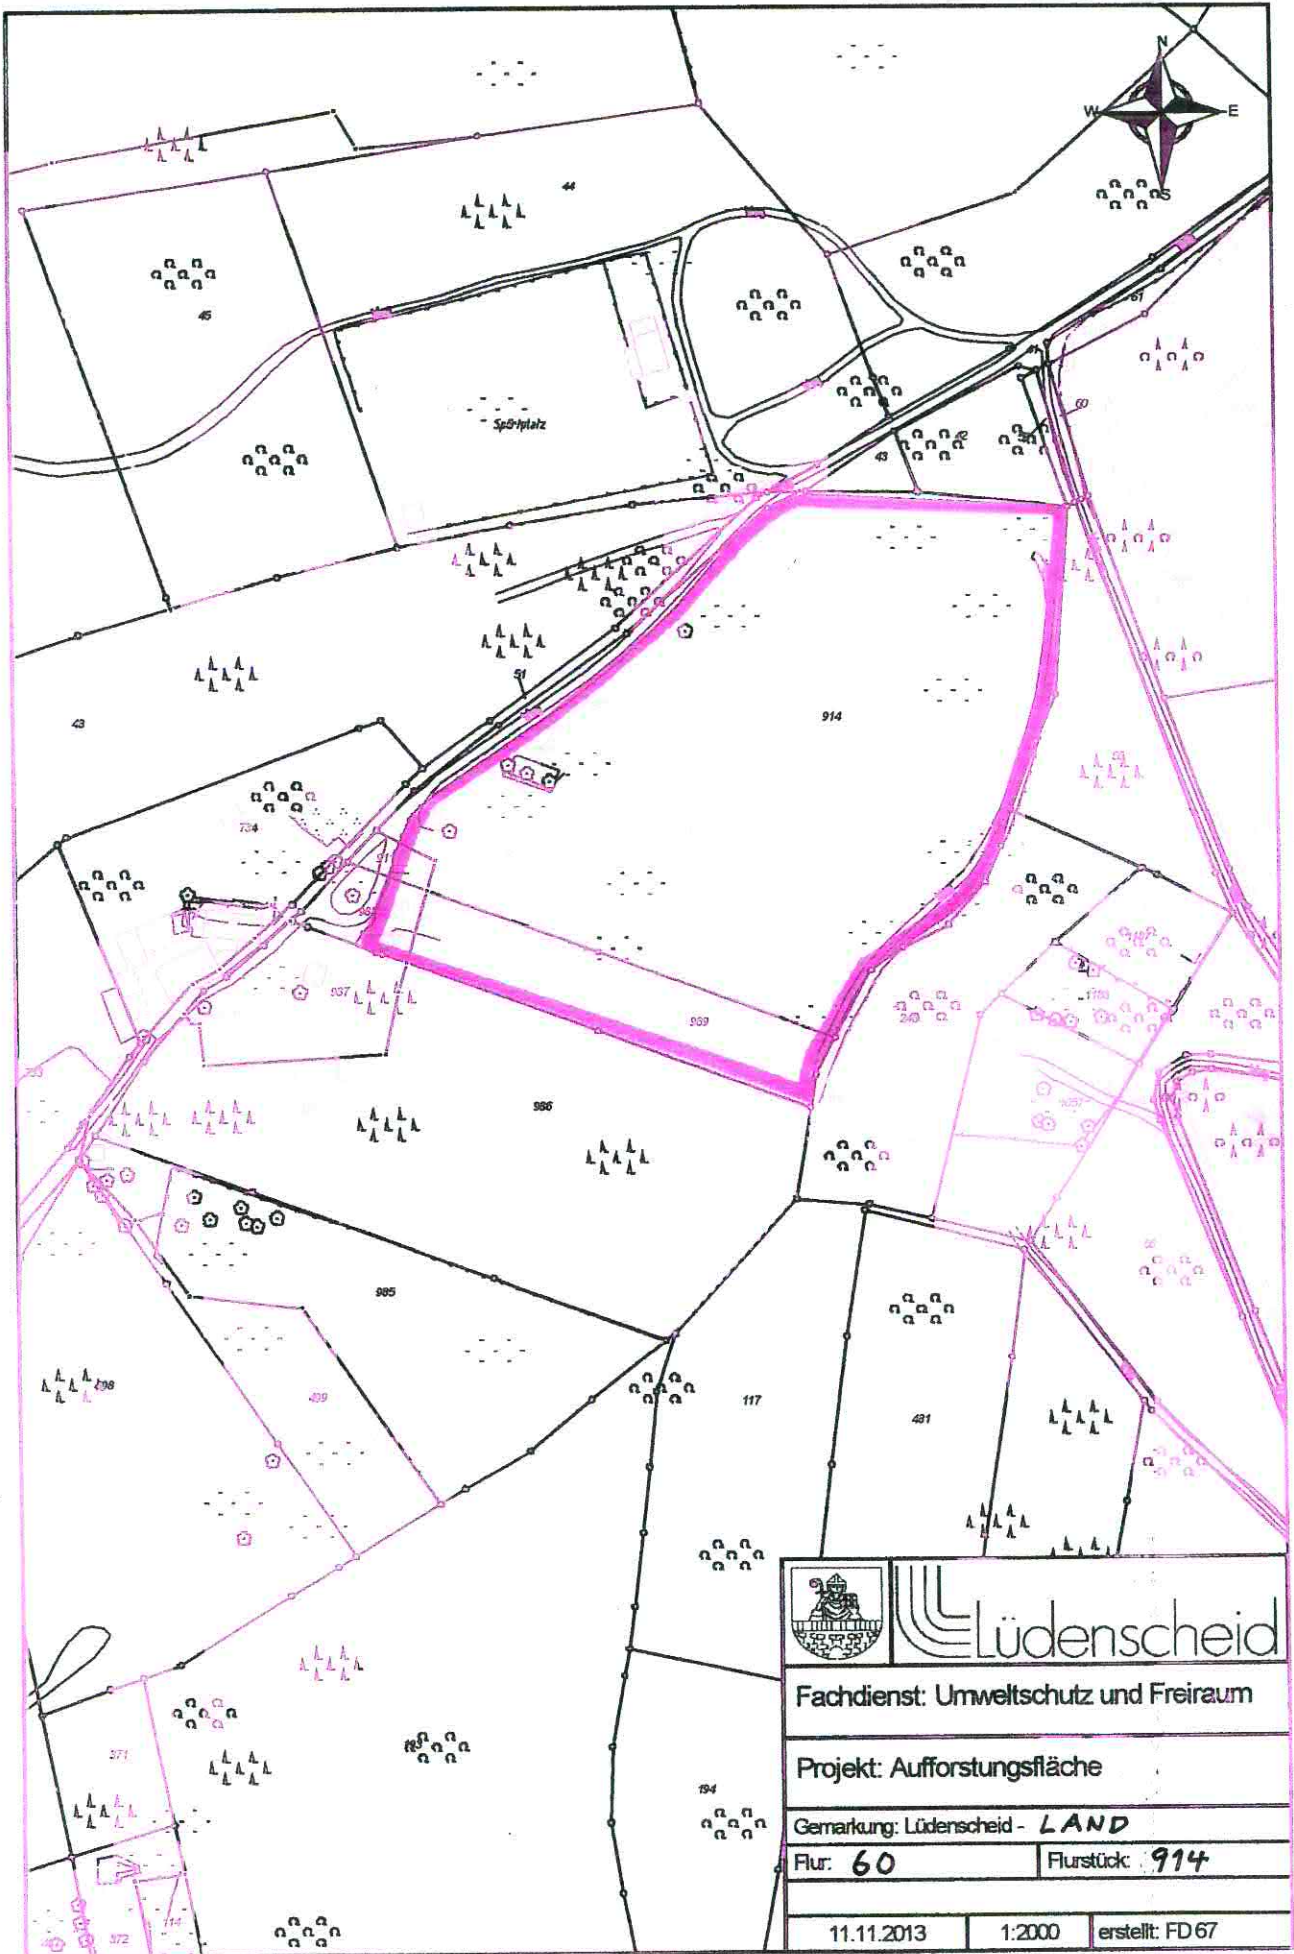

	Lüdenscheid	
Fachdienst: Umweltschutz und Freiraum		
Projekt: Aufforstungsfläche		
Gemarkung: Lüdenscheid - LAND		
Flur: 25	Flurstück: 337, 463	
Lage: In der Krummer - Wootacker		
11.11.2013	1:1000	erstellt: FD 67

	Lüdenscheid	
Fachdienst: Umweltschutz und Freiraum		
Projekt: Aufforstungsfläche		
Gemarkung: Lüdenscheid - LAND		
Flur: 60	Flurstück: 914	
11.11.2013	1:2000	erstellt: FD 67