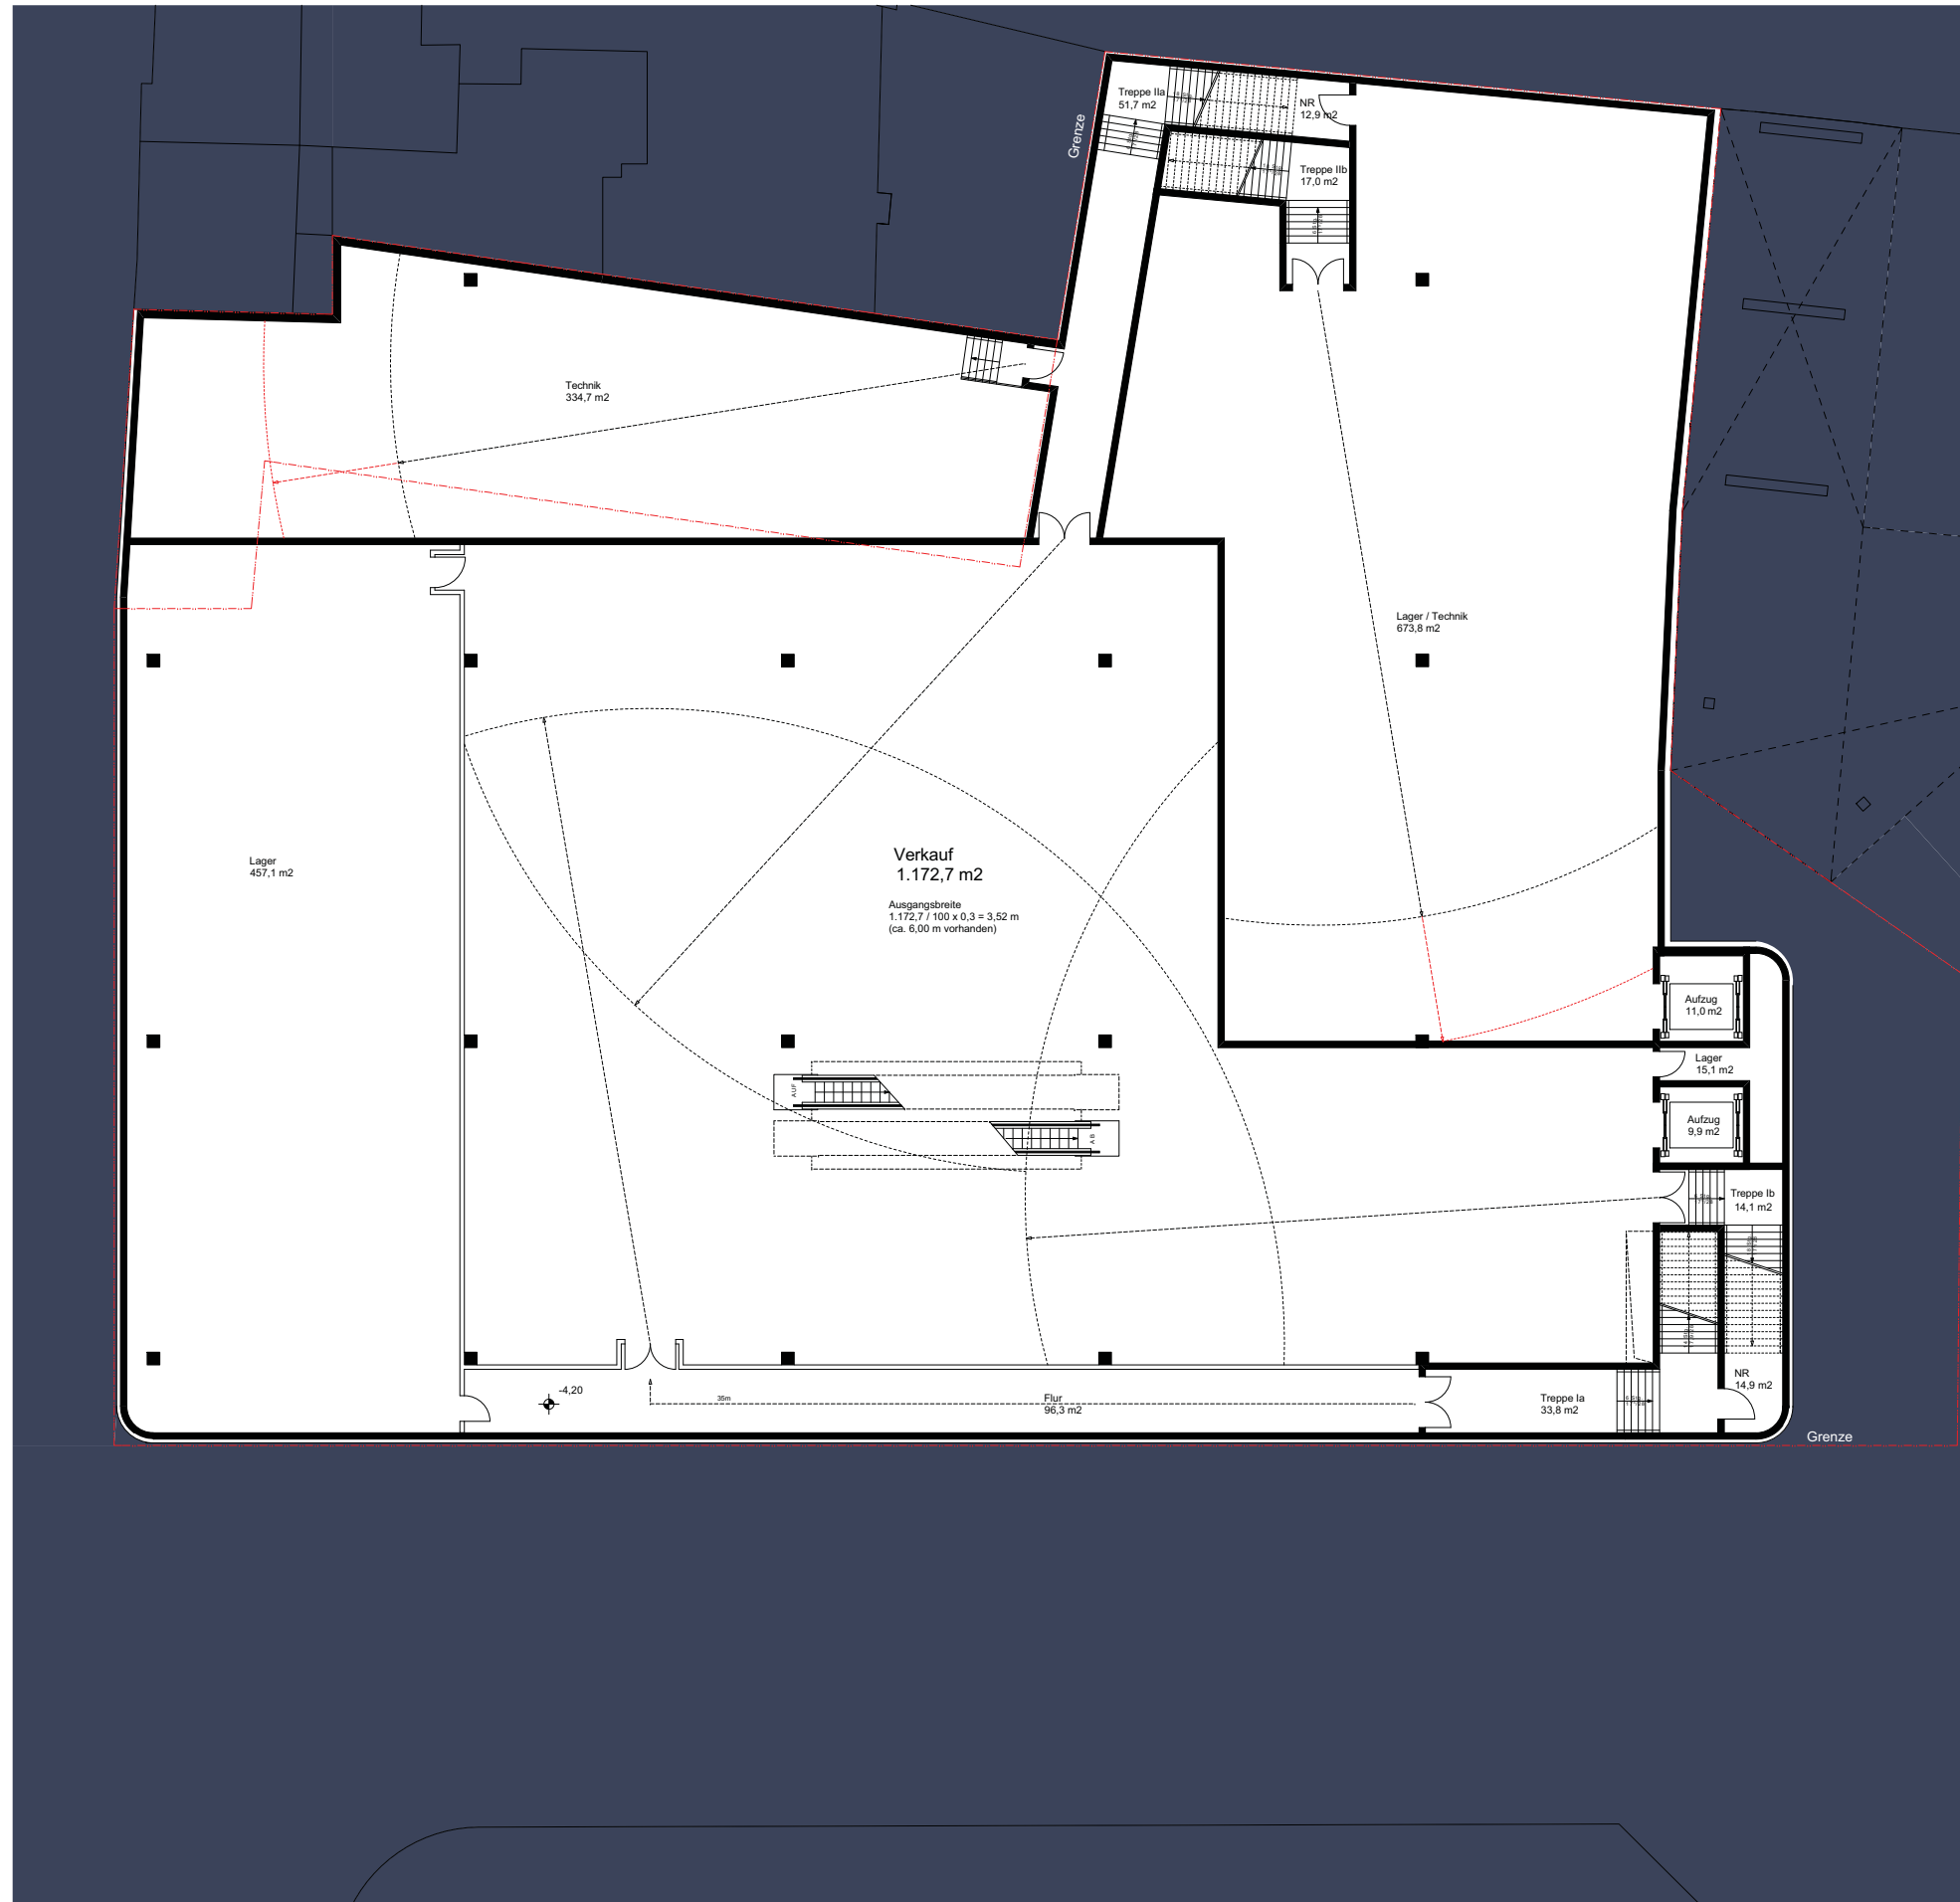

PEEK & CLOPPENBURG - LÜDENSCHIED

GRUNDRISS UNTERGESCHOSS

JAN KLEIHUES + NORBERT HENSEL