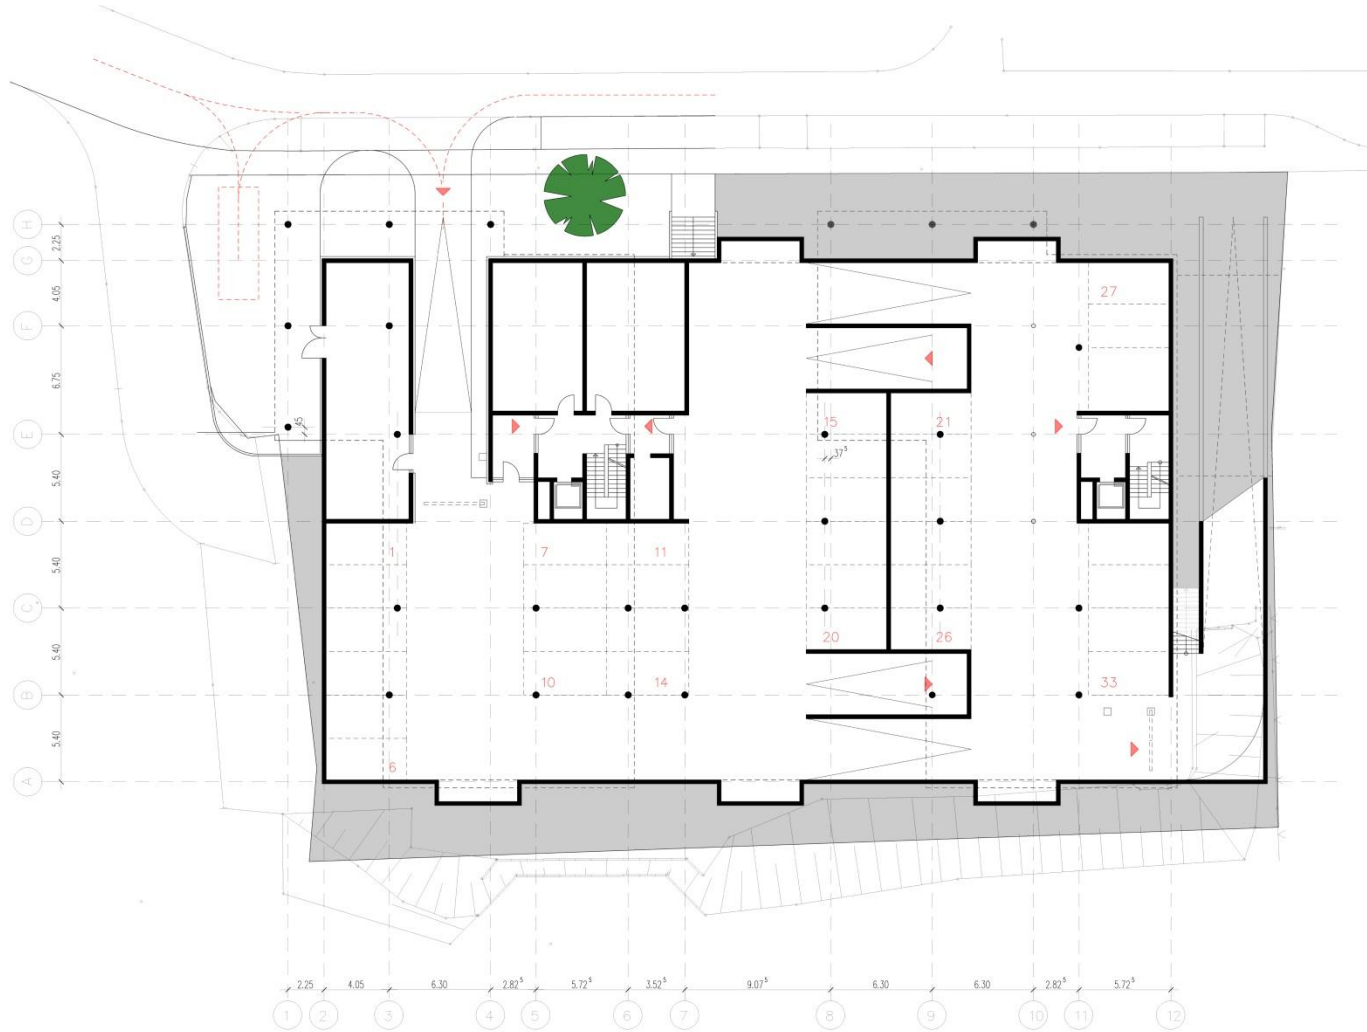

Grundriss 1.Untergeschoss – Tiefgarage

- Lüdenscheider Nachrichten / „der bote
- Märkischer Zeitungsverlag GmbH & Co.KG