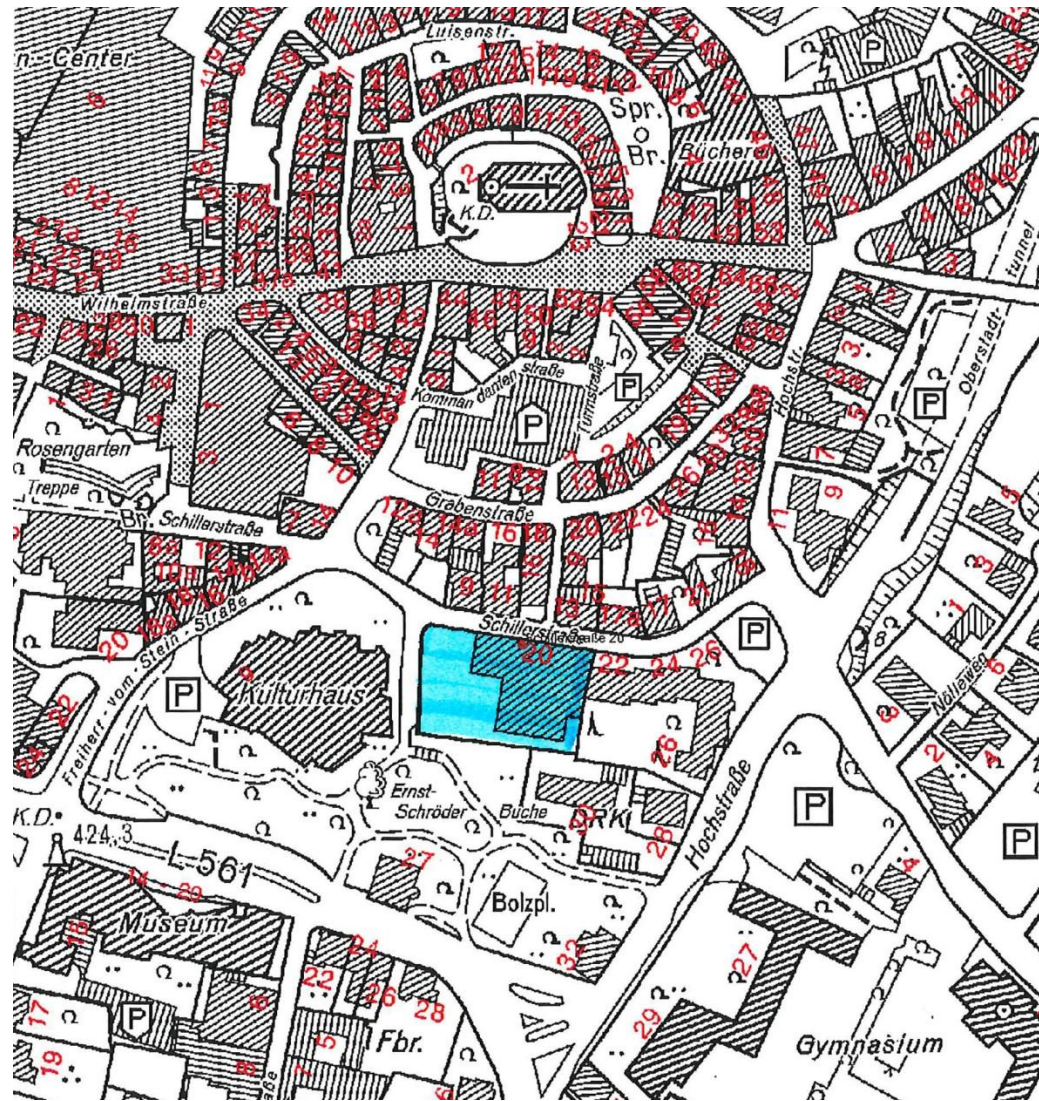

REDAKTIONSGEBÄUDE SCHILLERSTRASSE

- Lüdenscheider Nachrichten / „der **bote**
- Märkischer Zeitungsverlag GmbH & Co.KG

Übersicht

- Lüdenscheider Nachrichten / „der bote
- Märkischer Zeitungsverlag GmbH & Co.KG

Luftbild

- Lüdenscheider Nachrichten / „der bote
- Märkischer Zeitungsverlag GmbH & Co.KG

Blick von der unteren Schillerstrasse

- Lüdenscheider Nachrichten / »der bote
- Märkischer Zeitungsverlag GmbH & Co.KG