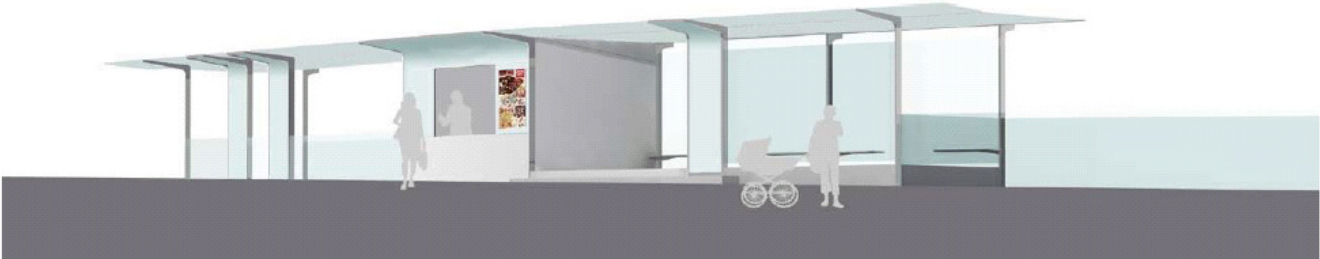

Bushaltestelle Sauerfeld stadtauswärts

Gestaltungsmöglichkeiten des Wartebereichs mit Kiosk und Toilette

Überdachung der Treppe/Rolltreppe

Wartebereich mit Stehsitzen und Überdachung

Kiosk zur Straße orientiert

WC- Zugang seitlich

halboffener Wartebereich mit Sitzmöglichkeiten und Überdachung

geschlossener Wartebereich mit Sitzmöglichkeiten und Überdachung

Kiosk

Gestaltungsmöglichkeiten der Wartehallen