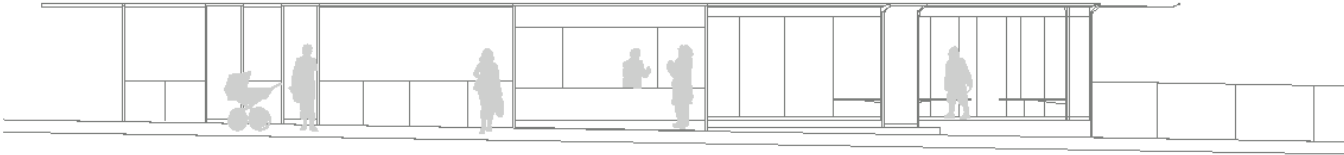

Bushaltestelle Sauerfeld stadtauswärts

Gestaltungsmöglichkeiten des Wartebereichs mit Kiosk und Toilette

Überdachung der Treppe/Rolltreppe

Wartebereich mit Stehsitzen und Überdachung

Kiosk zur Straße orientiert

WC- Zugang seitlich

halboffener Wartebereich mit Sitzmöglichkeiten und Überdachung

geschlossener Wartebereich mit Sitzmöglichkeiten und Überdachung

Kiosk

Gestaltungsmöglichkeiten der Wartehallen