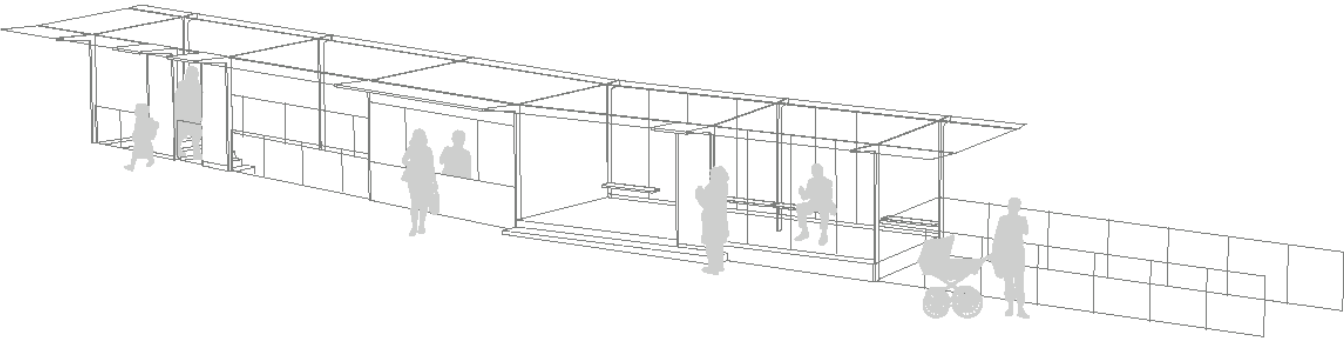

Bushaltestelle Sauerfeld stadtauswärts

Gestaltungsmöglichkeiten des Wartebereichs mit Kiosk und Toilette

Überdachung der Treppe/Rolltreppe

Wartebereich mit Stehsitzen und Überdachung

Kiosk zur Straße orientiert

WC- Zugang seitlich

halboffener Wartebereich mit Sitzmöglichkeiten und Überdachung

geschlossener Wartebereich mit Sitzmöglichkeiten und Überdachung

Kiosk

Gestaltungsmöglichkeiten der Wartehallen