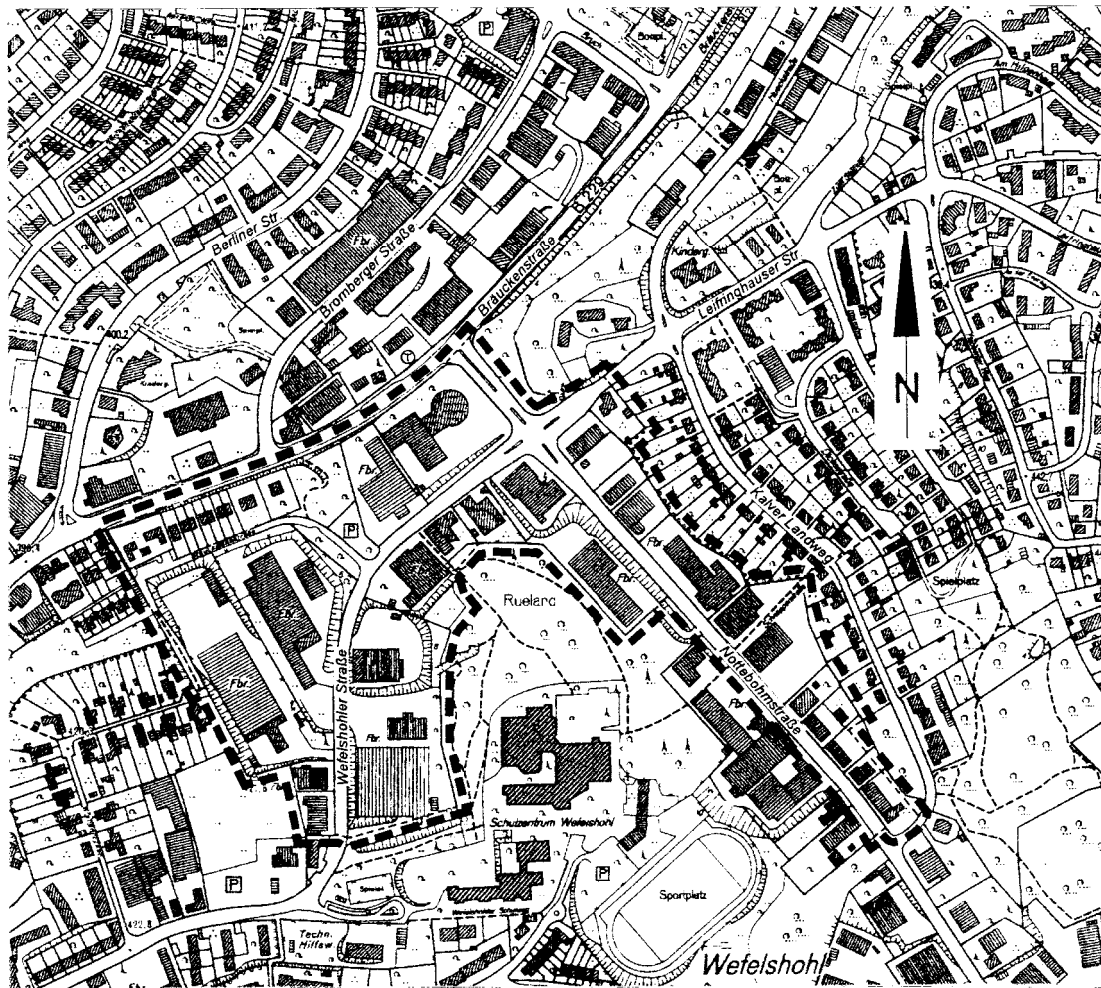

Stadt Lüdenscheid
Amt für Stadtplanung, Umwelt und Verkehr
Abteilung Bauleitplanung und Städtebau

Anlage 6

Bebauungsplan Nr. 531
„Wefelshohl“
5. Änderung