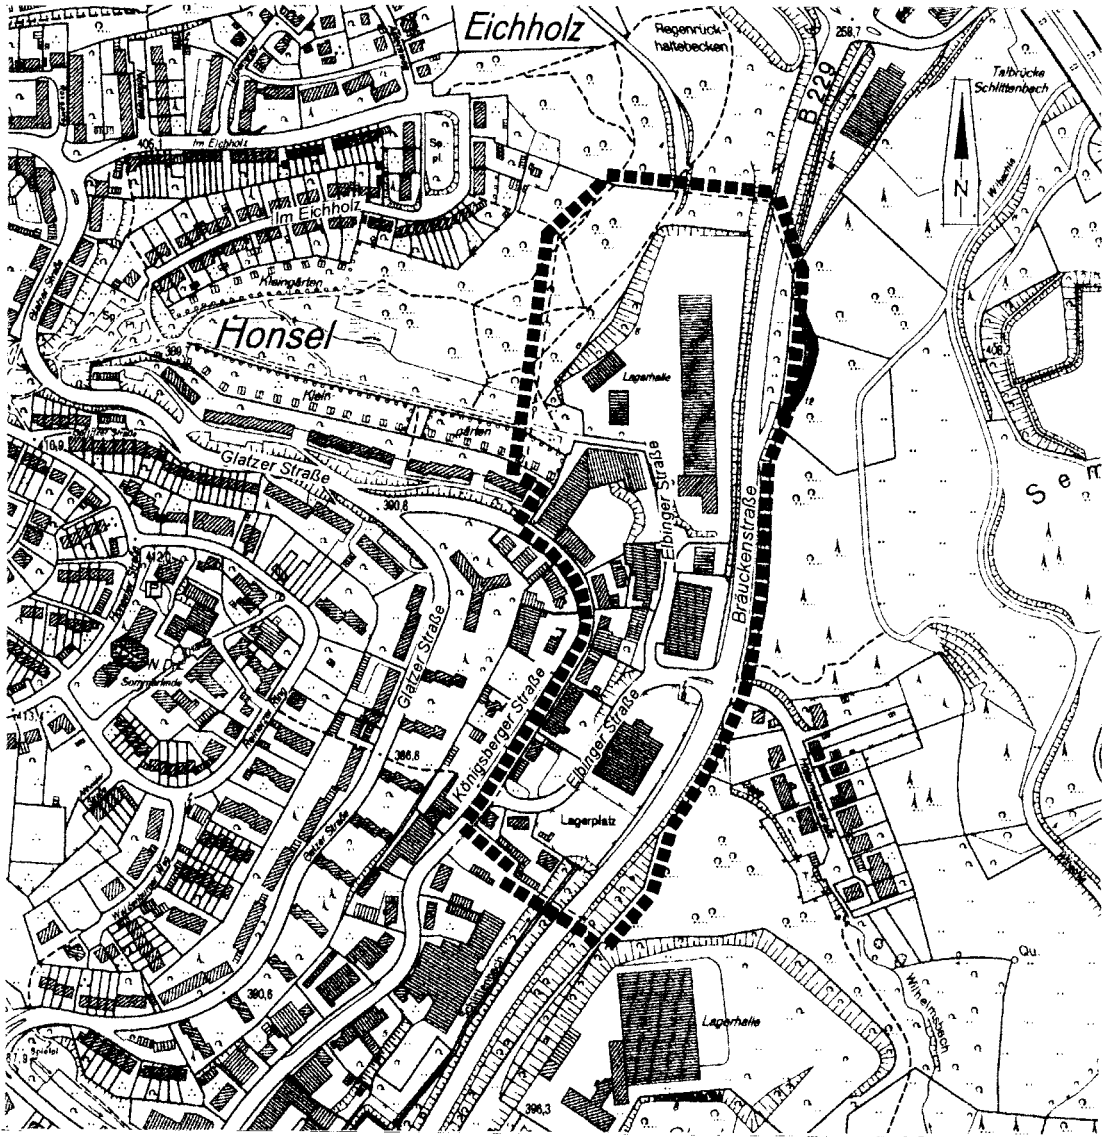

Stadt Lüdenscheid  
Amt für Stadtplanung, Umwelt und Verkehr  
Abteilung Bauleitplanung und Städtebau

**Anlage 2**

**Bebauungsplan Nr. 573  
„Bräuckenwiese“  
2. Änderung**