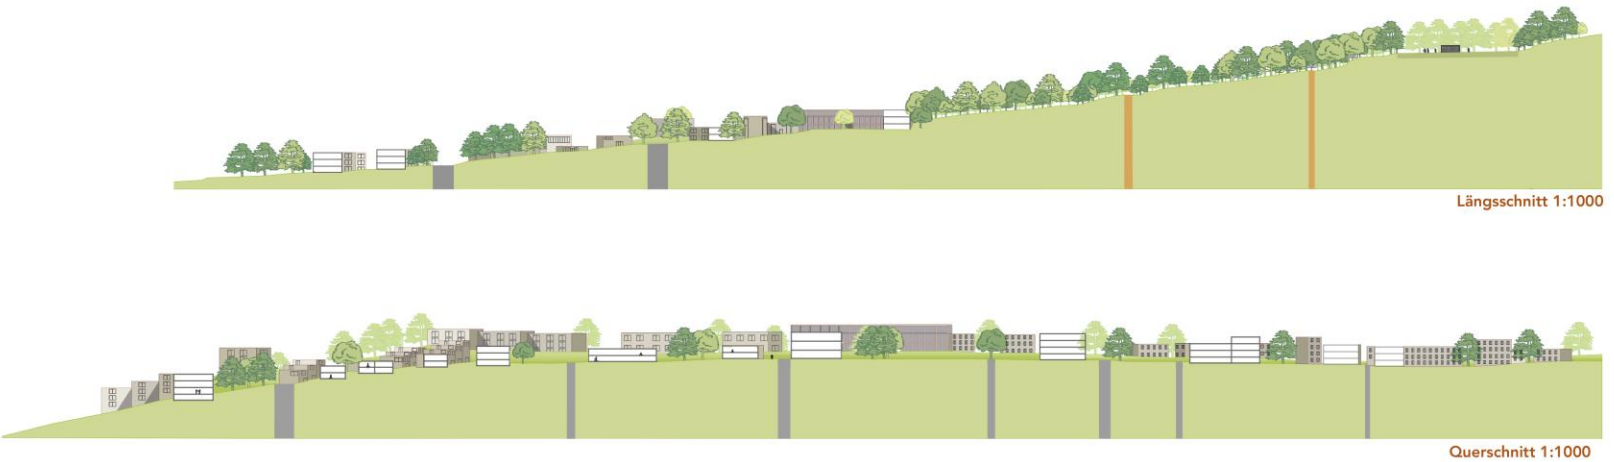

STÄDTEBAUENTWURF LÜDENSCHIED – FOREST FLOW