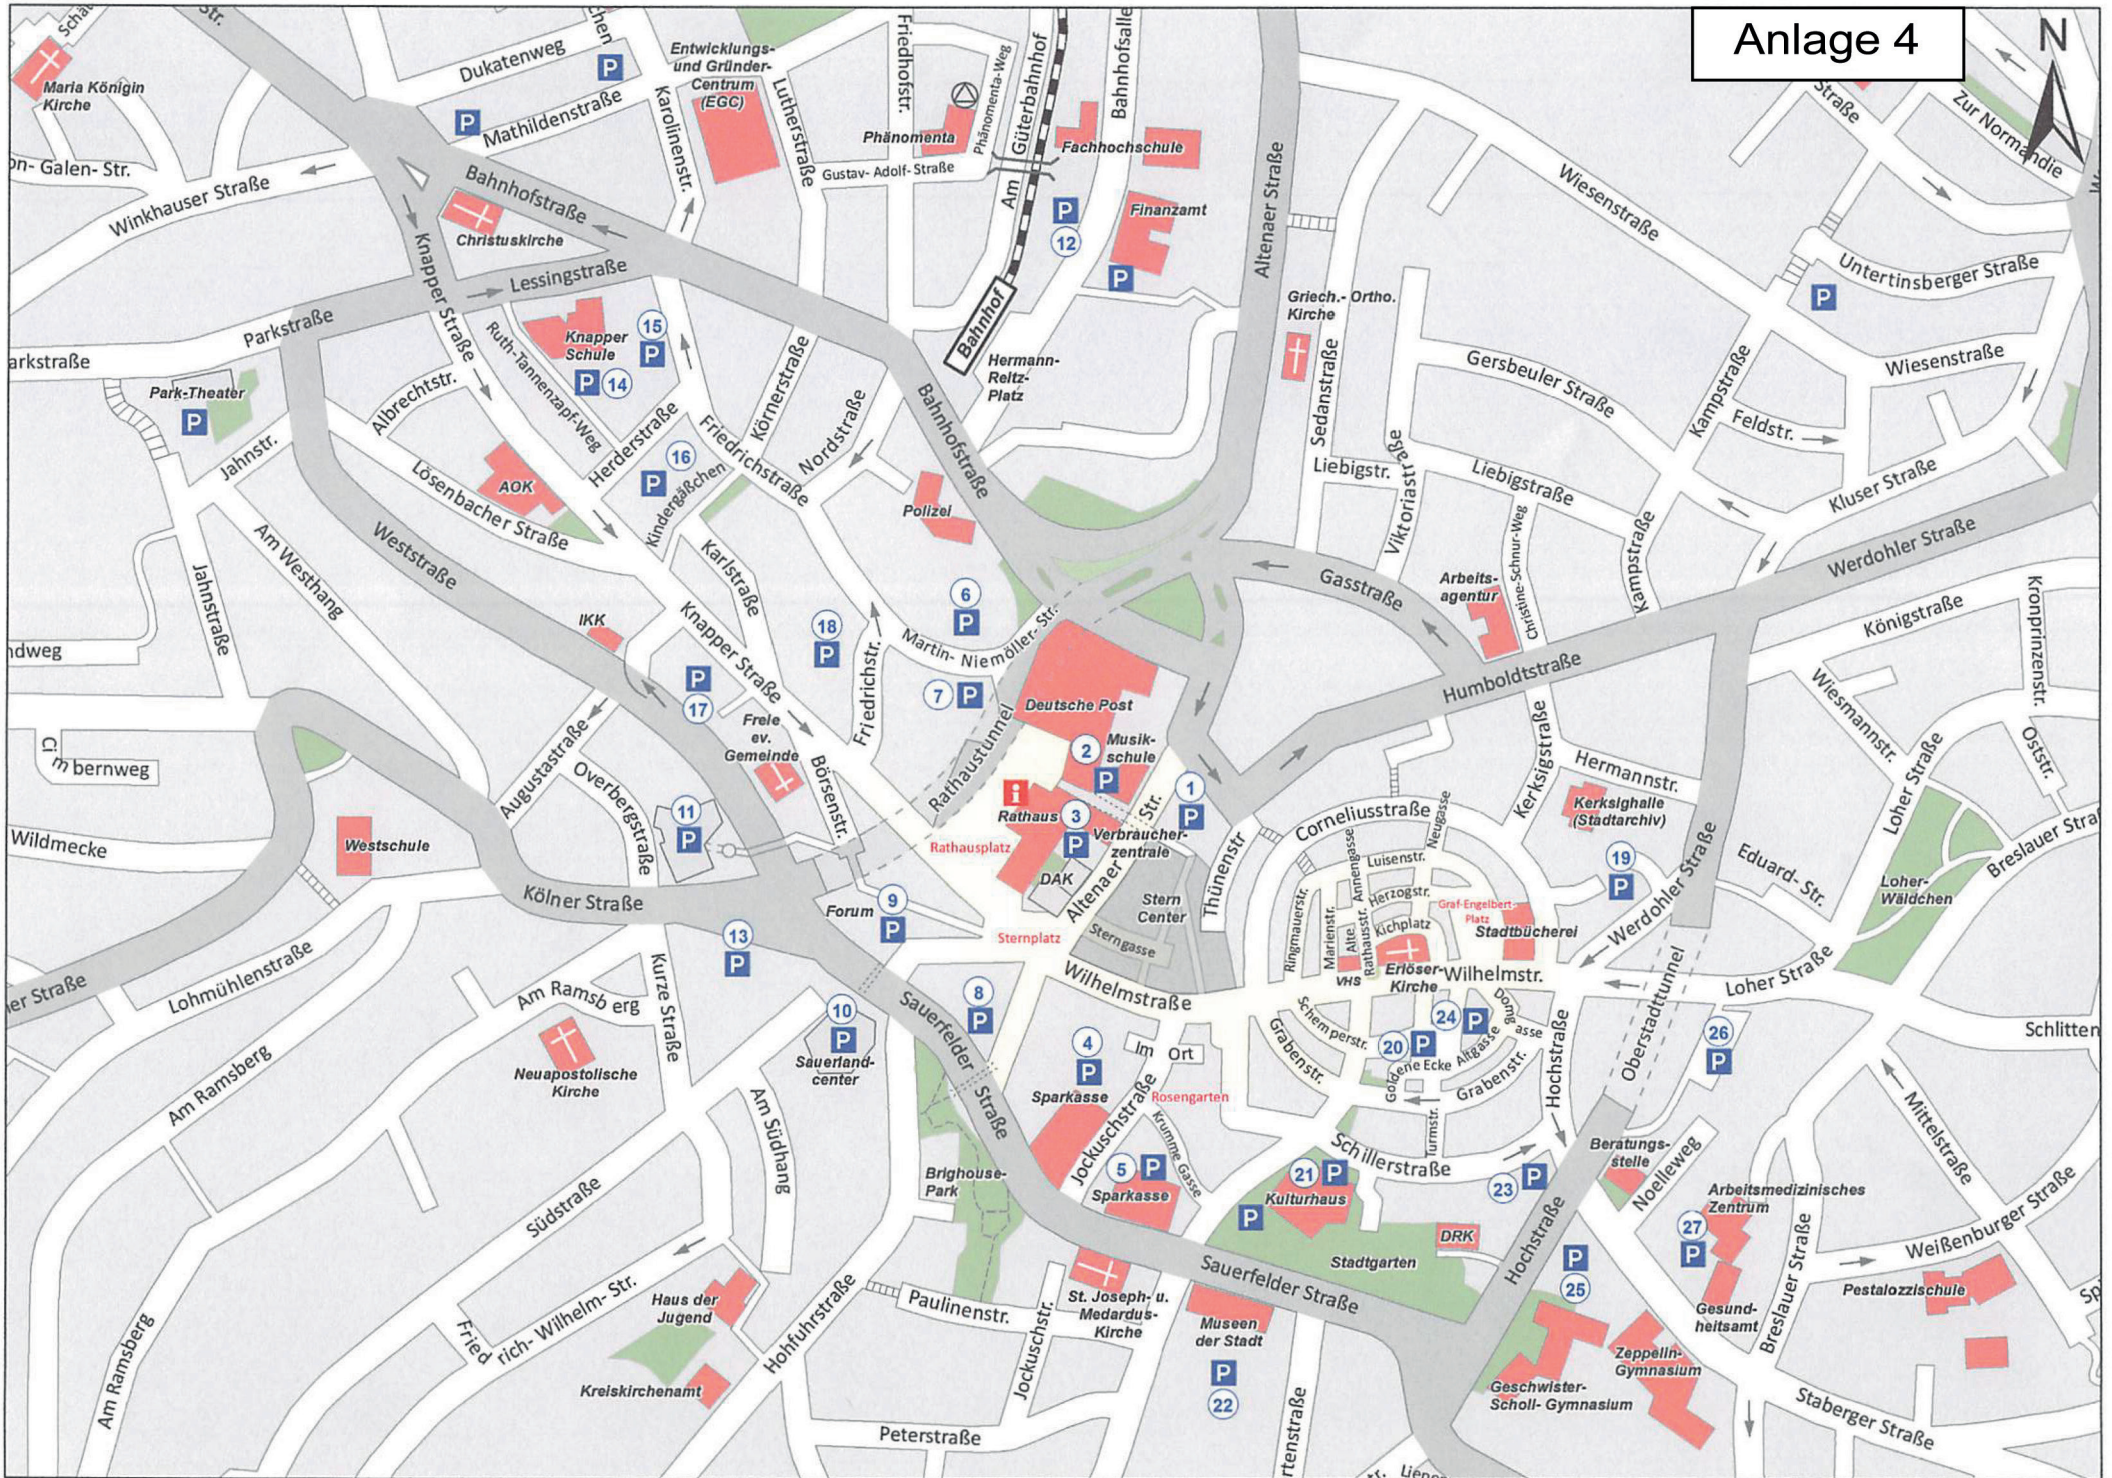

Anlage 4

Parkhäuser / Parkplätze in der Lüdenscheider Innenstadt

Nr.	Parkhaus / Parkplatz	Anschrift	Anzahl der Parkplätze	Öffnungszeiten	Sonntags- öffnung	Parkgebühren	Behinderten- stellplätze	Frauenpark- plätze	Motorrad- einstellplätze	Plätze für E- Fahrzeuge
Zentrum										
1	SternCenter (Tiefgarage)	Thünenstraße 2-4, 58511 Lüdenscheid	420	Mo-Sa: 07:30 - 21:00 Uhr		1. Std 1,00 €, jede weitere angef. Std. 1,50 € / Tagesmaximum 10,00 €	12	15		
2	Musikschule (Parkplatz)	Altenaer Str. 9, 58507 Lüdenscheid	45	Mo-Do: 17:00 - 20:00 Uhr, Fr 14:00 - 20:00 Uhr, Sa 08:00 - 18:00 Uhr	Ja	1. Std je 30 Min. 0,50 € ab der 2. Std je 30 Min. 0,75 €				
3	Rathaus (Parkhaus)	Rathausplatz 2, 58507 Lüdenscheid	50	Mo-So: 07:00 - 23:00 Uhr / in der 5. Ebene: Mo-Fr: 17:00 - 23:00 Uhr, Sa+So: 07:00 - 23:00 Uhr (kostenpflichtig: Mo-Fr 08:00 - 20:00 Uhr, Sa 08:00 - 18:00 Uhr)	Ja	1. Std je 30 Min. 0,50 € ab der 2. Std je 30 Min. 0,75 €	4	3	9	
4	Volksbank (Tiefgarage/Parkplatz)									
5	Sparkasse (Tiefgarage)	Jockuschstraße 2, 58507 Lüdenscheid	127	Mo-Fr.: 07:00 - 20:30 Uhr, Sa 07:00 - 18:30 Uhr		1-2 Std. 0,75 - 1,50 €/h, jede weitere angef. Std. 1,00-2,00 €/h / Nachttarif: 20:30 - 07:00 Uhr 2,50 - 5,00 € / Tagesmaximum 10,00 - 15,00 € *		9		
6	Kirchheim (Parkplatz)	Martin-Niemöller-Str., 58507 Lüdenscheid	100	Durchgehend (kostenpflichtig: Mo-Fr: 08:00 - 20:00 Uhr, Sa: 08:00 - 18:00 Uhr)	Ja	je 30 Min. 0,50 €	1			
7	Gothaer Haus (Parkhaus)	Rathausplatz 25, 58507 Lüdenscheid	240	Mo-Sa: 07:00 - 19:00 Uhr		je 60 Min. 1,00 € / Tagesmaximum 2,50 - 3,50 € **		15		
8	Sternplatz (Tiefgarage)	Sternplatz 1, 58507 Lüdenscheid	83	Mo-Sa: 07:00 - 20:30 Uhr		je 60 Min. 1,50 € / Tagesmaximum 12,50 €	6	4		
9	Forum (Tiefgarage)	Sternplatz 2, 58507 Lüdenscheid	130	Mo-Sa: 06:00 - 00:00 Uhr, So 08:00 - 00:00 Uhr	Ja	je 60 Min. 1,00 € / Tagesmaximum 6 €				
10	SauerlandCenter (Tiefgarage)	Sauerfelder Str. 2, 58507 Lüdenscheid	168	Mo-Fr.: 07:00 - 20:30 Uhr, Sa 07:00 - 18:30 Uhr		je 60 Min. 0,80 €	2	10		
11	Stadtmitte (Parkhaus)	Overbergstr. 2, 58509 Lüdenscheid	504	Mo-Sa: 06:00 - 20:30 Uhr	Ja	1-2 Std. 1,00 €/h, jede weitere angef. Std. 1,50 €/h / Tagesmaximum 12,50 €	10	25		
12	Bahnhofsallee (Parkplatz)	Bahnhofsallee 5, 58507 Lüdenscheid	84	Durchgehend (kostenpflichtig: Mo.-Fr.: 09:00 - 18:30 Uhr, Sa.: 09:00 - 16:00 Uhr)	Ja	je 30 Min. 0,50 € / Tagesmaximum 4 € Monatspauschale 30 €	2			2
13	Kölner Straße (Parkplatz)	Kölner Straße 25, 58509 Lüdenscheid	31	Durchgehend (kostenpflichtig: Mo.-Fr.: 08:00 - 20:00 Uhr, Sa.: 08:00 - 18:00 Uhr)	Ja	je 30 Min. 0,50 €	1			
Knapp										
14	Theodor-Schulte-Platz (Parkplatz)	Herderstraße 7, 58507 Lüdenscheid	62	Durchgehend (kostenpflichtig: Mo-Fr: 09:00 - 18:30 Uhr, Sa: 09:00 - 16:00 Uhr)	Ja	je 30 Min. 0,50 € / Tagesmaximum 4 € Monatspauschale 30 €				
15	Friedrichstr./Knapper Schule (Parkplatz)	Friedrichstraße 33, 58507 Lüdenscheid	63	Durchgehend (kostenpflichtig: Mo-Fr: 09:00 - 18:30 Uhr, Sa: 09:00 - 16:00 Uhr)	Ja	je 30 Min. 0,50 €				
16	Herder Straße (Parkplatz)	Herderstraße 8, 58507 Lüdenscheid	25	Durchgehend Mo-So	Ja	je 60 Min. 1,00 €				
17	Augustastraße (Tiefgarage)	Augustastraße 10, 58509 Lüdenscheid	21	Mo-Sa: 08:00 - 20:30 Uhr		je 60 Min. 1,00 € / Tagesmaximum 10 €				
18	Karlstraße (Parkplatz)	Karlstraße 3-5, 58507 Lüdenscheid	35	Mo-Fr: 08:00 - 18:00 Uhr, Sa 09:00 - 16:00 Uhr		je 30 Min. 0,75 €				
Altstadt										
19	Corneliusstraße (Parkpalette)	Corneliusstr. 39, 58511 Lüdenscheid	145	Durchgehend (kostenpflichtig: Mo-Fr: 08:00 - 20:00 Uhr, Sa: 08:00 - 18:00 Uhr)	Ja	je 30 Min. 0,50 €	3			
20	Turmstraße (Parkpalette)	Goldene Ecke 8, 58511 Lüdenscheid	118	Durchgehend (kostenpflichtig: Mo-Fr: 08:00 - 20:00 Uhr, Sa: 08:00 - 18:00 Uhr)	Ja	je 30 Min. 0,50 €			Ja	
21	Kulturhaus (Tiefgarage)	Freiherr-vom-Stein-Str. 6, 58511 Lüdenscheid	89	Mo-So: 07:00 - 24:00 Uhr	Ja	je 15 Min. 0,25 € bis 17:45 Uhr, Höchstparkdauer 240 Min., Abendtarif: 17:45 - 24:00 Uhr 1,50 €	4	4		
22	Museum (Tiefgarage)	Freiherr-vom-Stein-Str. 15, 58511 Lüdenscheid	17	Mo-So: 07:00 - 24:00 Uhr	Ja	je 15 Min. 0,25 € bis 17:45 Uhr, Höchstparkdauer 240 Min., Abendtarif: 17:45 - 24:00 Uhr 1,50 €	1			
23	Schillerstraße (Parkplatz)	Schillerstr. 17, 58511 Lüdenscheid	11	Durchgehend (kostenpflichtig: Mo-Fr: 08:00 - 20:00 Uhr, Sa: 08:00 - 18:00 Uhr)	Ja	je 30 Min. 0,50 €				
24	Altgasse (Parkplatz)	Altgasse 4, 58511 Lüdenscheid	16							
Oberstadt										
25	Staberg (Parkplatz)	Staberger Str. 3, 58511 Lüdenscheid	63	Durchgehend (kostenpflichtig: Mo-Fr: 09:00 - 18:30 Uhr, Sa: 09:00 - 16:00 Uhr)	Ja	je 30 Min. 0,50 €			Ja	
26	Oberstadttunnel (Parkplatz)	Loher Straße 7, 58511 Lüdenscheid	53	Durchgehend (kostenpflichtig: Mo-Fr: 09:00 - 18:30 Uhr, Sa: 09:00 - 16:00 Uhr)	Ja	je 30 Min. 0,50 €			Ja	
27	Hanns-Martin-Schleyer-Haus (Parkplatz)	Staberger Str. 5, 58511 Lüdenscheid	47	Durchgehend (kostenpflichtig: Mo-Sa: 09:00 - 20:00 Uhr)	Ja	bis 4 Std. 1,00 €, Tagesticket 2,00 €	1			