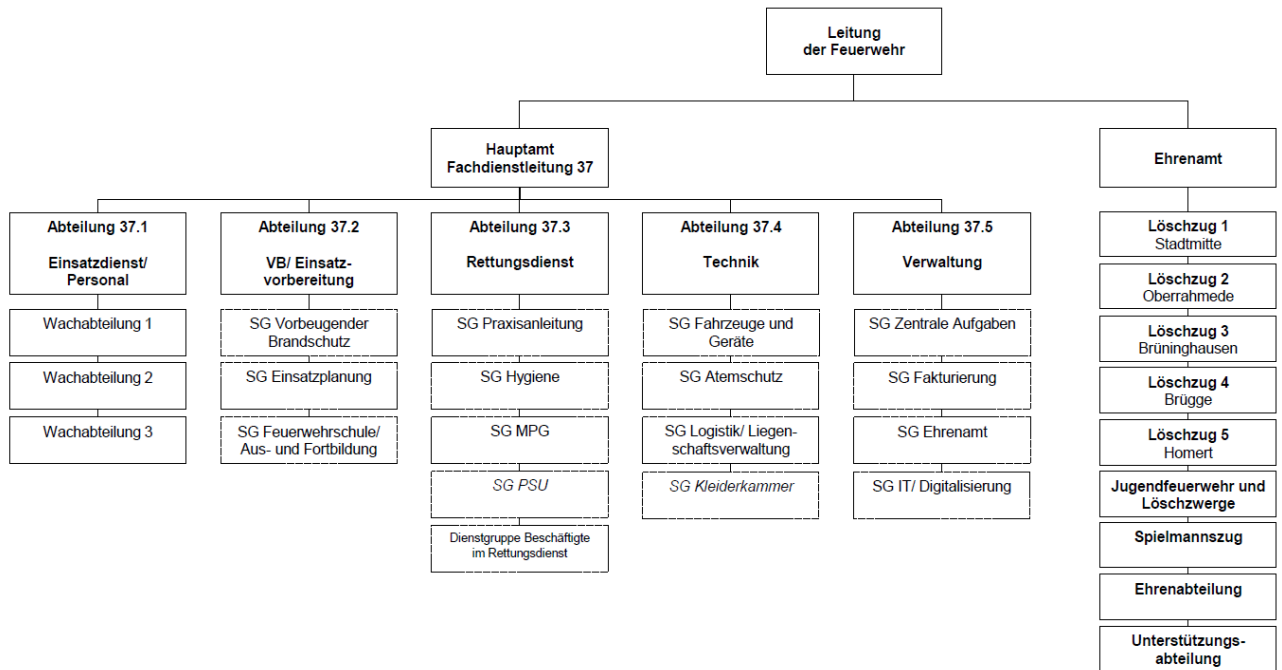

**Struktur des Fachdienstes 37 – Feuer- und Rettungswache:**

(Auszug aus der Organisationsverfügung vom 30.04.2020; seinerzeit war die Stelle der „Künftigen Fachdienstleitung (= heutige Fachdienstleitung) noch nicht besetzt.)

# Angepasste Organisationsstruktur inkl. Freiwilliger Feuerwehr

Die Sachgebiete (SG) stellen die Aufgabenzuordnung innerhalb der Abteilungen dar. Sachgebiete, die ihr Personal ausschließlich aus den Wachabteilungen rekrutieren, sind kursiv geschrieben.