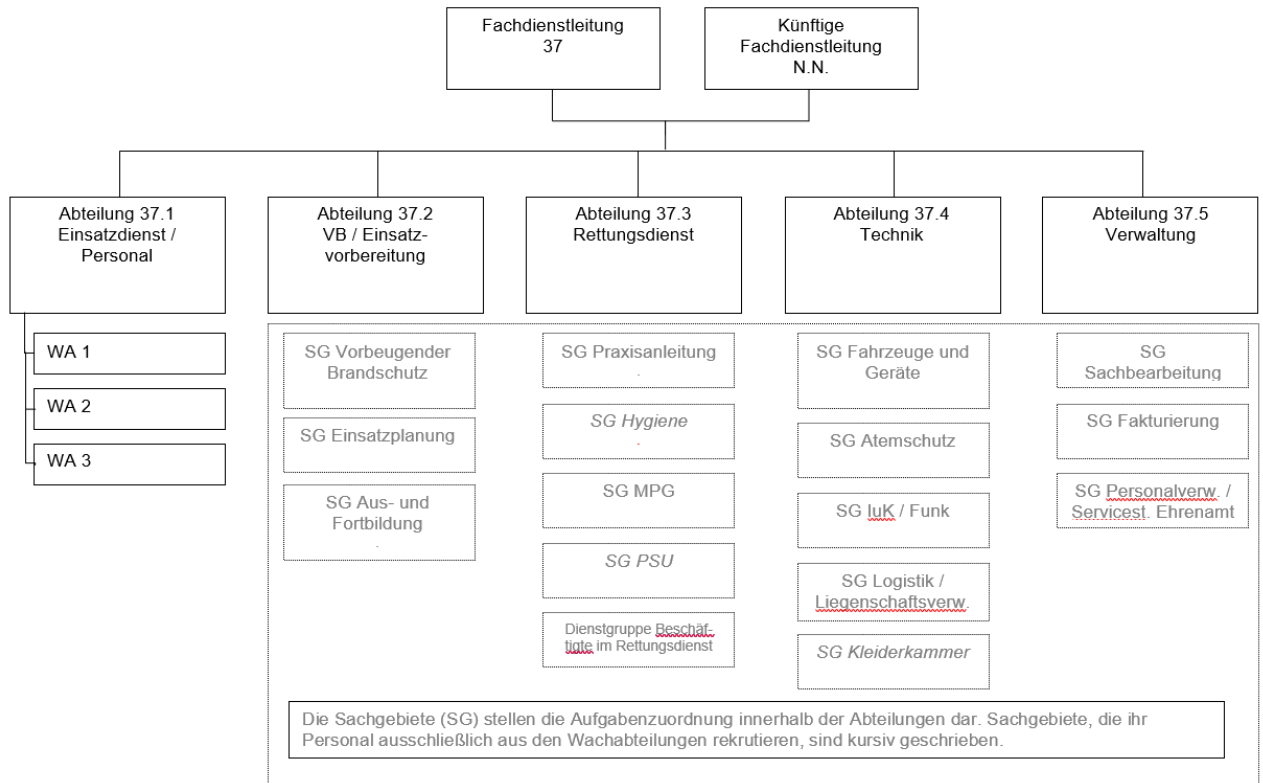

**Struktur des Fachdienstes 37 – Feuer- und Rettungswache:**

(Auszug aus der Organisationsverfügung vom 30.04.2020; seinerzeit war die Stelle der „Künftigen Fachdienstleitung (= heutige Fachdienstleitung) noch nicht besetzt.)

# Angepasste Organisationsstruktur inkl. Freiwilliger Feuerwehr

Die Sachgebiete (SG) stellen die Aufgabenzuordnung innerhalb der Abteilungen dar. Sachgebiete, die ihr Personal ausschließlich aus den Wachabteilungen rekrutieren, sind kursiv geschrieben.